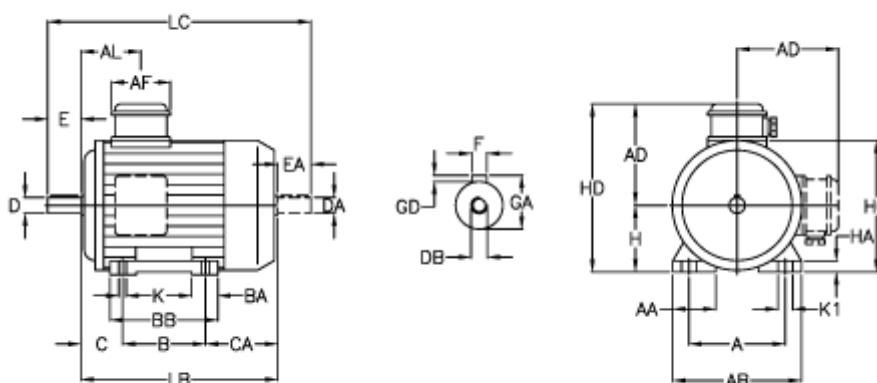

Article number: 252000750412

Description: ICME IE2 asynchronous motor THE 132S MA4
7,5kW 1400 rpm 230/400 B3

Measures

A = 140	BA = 32	EA = 50	K = 9
A/F = 84	BB H7 = 130	F = 8	K1 = 18
AA = 39	C = 56	GA = 27	L = 302
AB = 184	CA = 98	GD = 7	LB = 252
AC = 176	D = 24	H = 90	LC = 354
AD = 129	DA = 24	HA = 14	
AL = 86	DB = M8	HC = 182	
B = 100	E = 50	HD = 219	